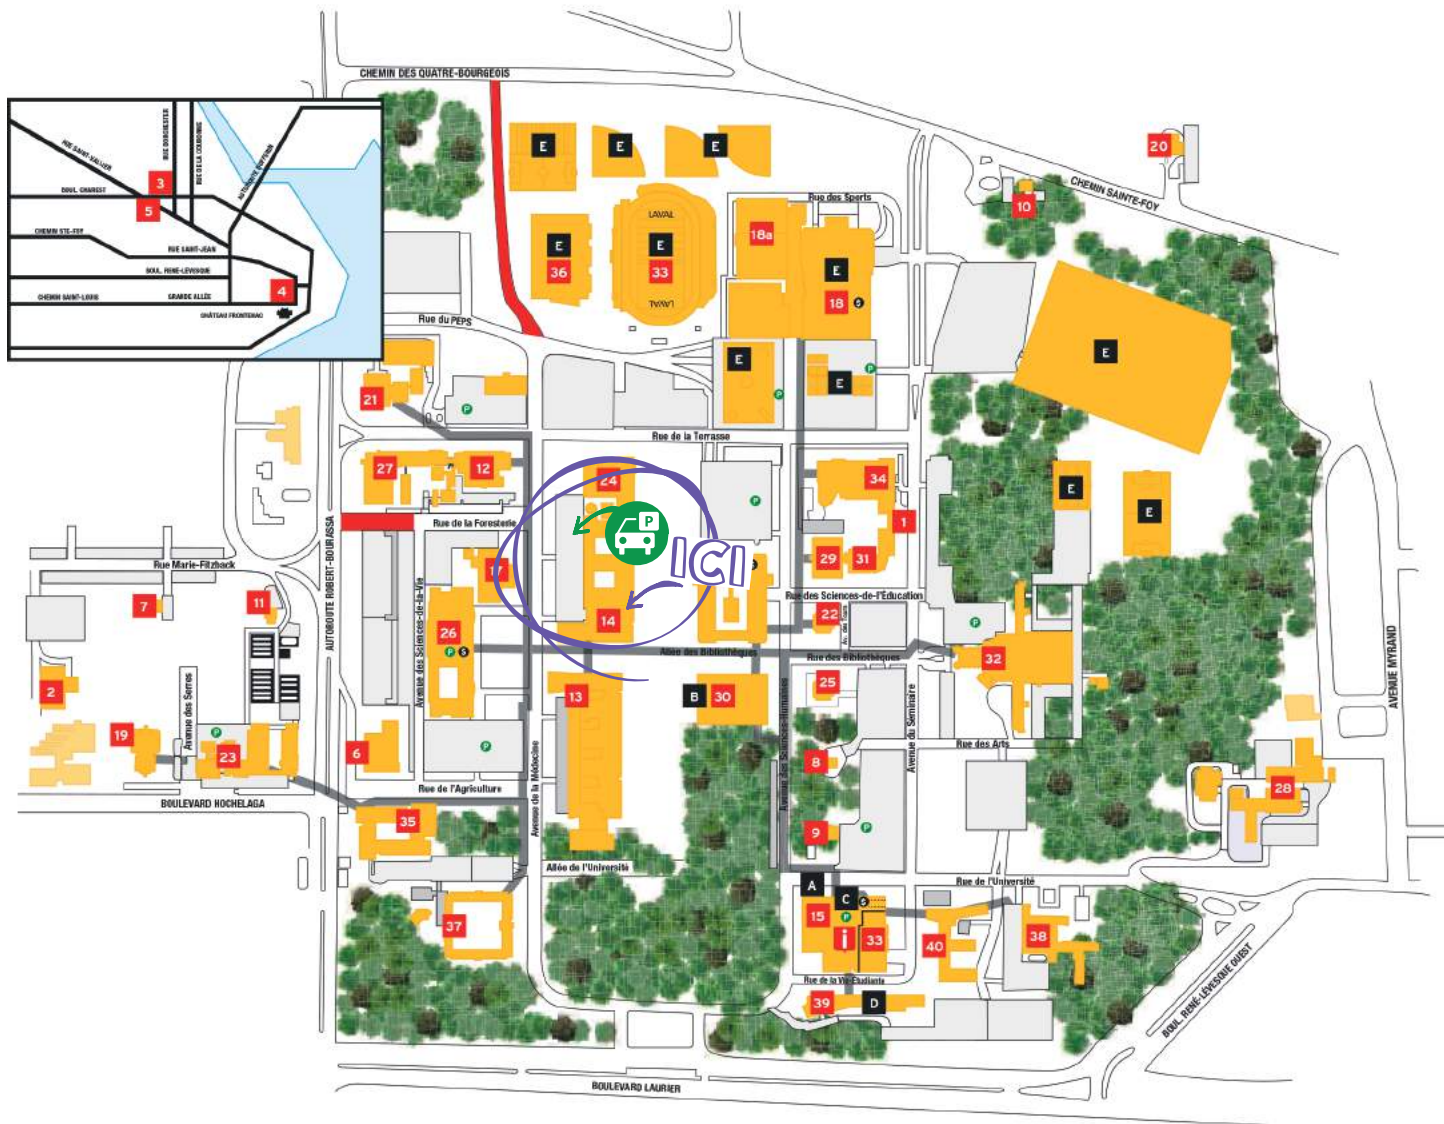

PLAN DU CAMPUS

PAVILLONS

- | | | | |
|--|--|--|---|
| 1 Carré des affaires FSA ULaval-Banque Nationale | 9 Maison Marie-Sirois | 18a Espace sportif Desjardins - Université Laval | 27 Pavillon Gene-H.-Kruger |
| 2 Complexe des serres de haute performance | 10 Maison Michael-John-Brophy | 19 Pavillon de l'Environnement | 28 Pavillon Gérard-Bisaillon (centrale d'énergie) |
| 3 Édifice du Boulevard | 11 Maison Omer-Gingras | 20 Pavillon de l'Est | 29 Pavillon J.-A.-DeSève |
| 4 Édifice du Vieux-Séminaire-de-Québec | 12 Pavillon Abitibi-Price | 21 Pavillon de Médecine dentaire | 30 Pavillon Jean-Charles-Bonenfant |
| 5 Édifice La Fabrique | 13 Pavillon Adrien-Pouliot | 22 Pavillon des Sciences de l'éducation | 31 Pavillon La Laurentienne |
| 6 Édifice logeant Héma-Québec | 14 Pavillon Alexandre-Vachon | 23 Pavillon des Services | 32 Pavillon Louis-Jacques-Casault |
| 7 Maison Couillard | 15 Pavillon Alphonse-Desjardins | 24 Pavillon d'Optique-photonique | 33 Pavillon Maurice-Pollack |
| 8 Maison Eugène-Roberge | 16 Pavillon Charles-De Koninck | 25 Pavillon Félix-Antoine-Savard | 34 Pavillon Palasis-Prince |
| | 17 Pavillon Charles-Eugène-Marchand | 26 Pavillon Ferdinand-Vandry | 35 Pavillon Paul-Comtois |
| | 18 Pavillon de l'Éducation Physique et des sports (PEPS) | | 36 Stade TELUS-Université Laval |

SERVICES

- A Arrêt Métrobus (800-801)
- B Bibliothèque
- C Caisse populaire Desjardins
- D Sécurité-stationnement
- E Installations sportives

RÉSIDENCES

- 37 Pavillon Agathe-Lacerte
- 38 Pavillon Alphonse-Marie-Parent
- 39 Pavillon Ernest-Lemieux
- 40 Pavillon H.-Biermans-L.-Moraud

-  Voie réservée aux autobus
-  Couloirs souterrains
-  Postes de péage (permis à l'heure)
-  Le Point - Service et information
-  Guichet automatique